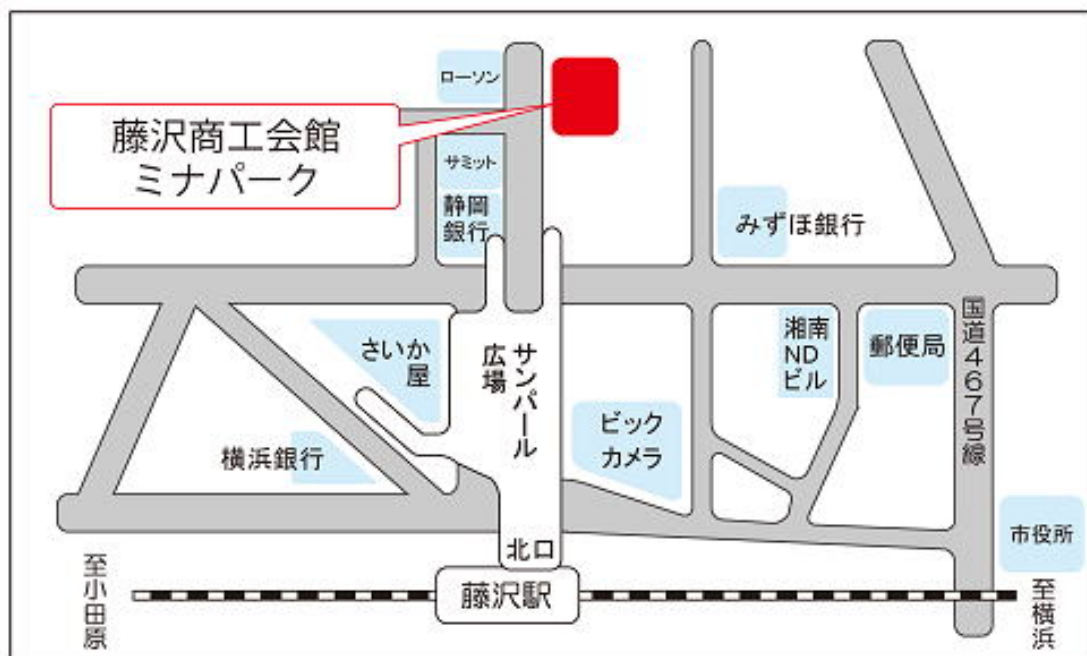

## 〔藤沢商工会館ミナパークまでのアクセス〕

### 《最寄り駅からの所要時間》

- ・ JR 藤沢駅から徒歩約 3 分
- ・ 小田急藤沢駅から徒歩約 4 分
- ・ 江ノ電藤沢駅から徒歩約 5 分